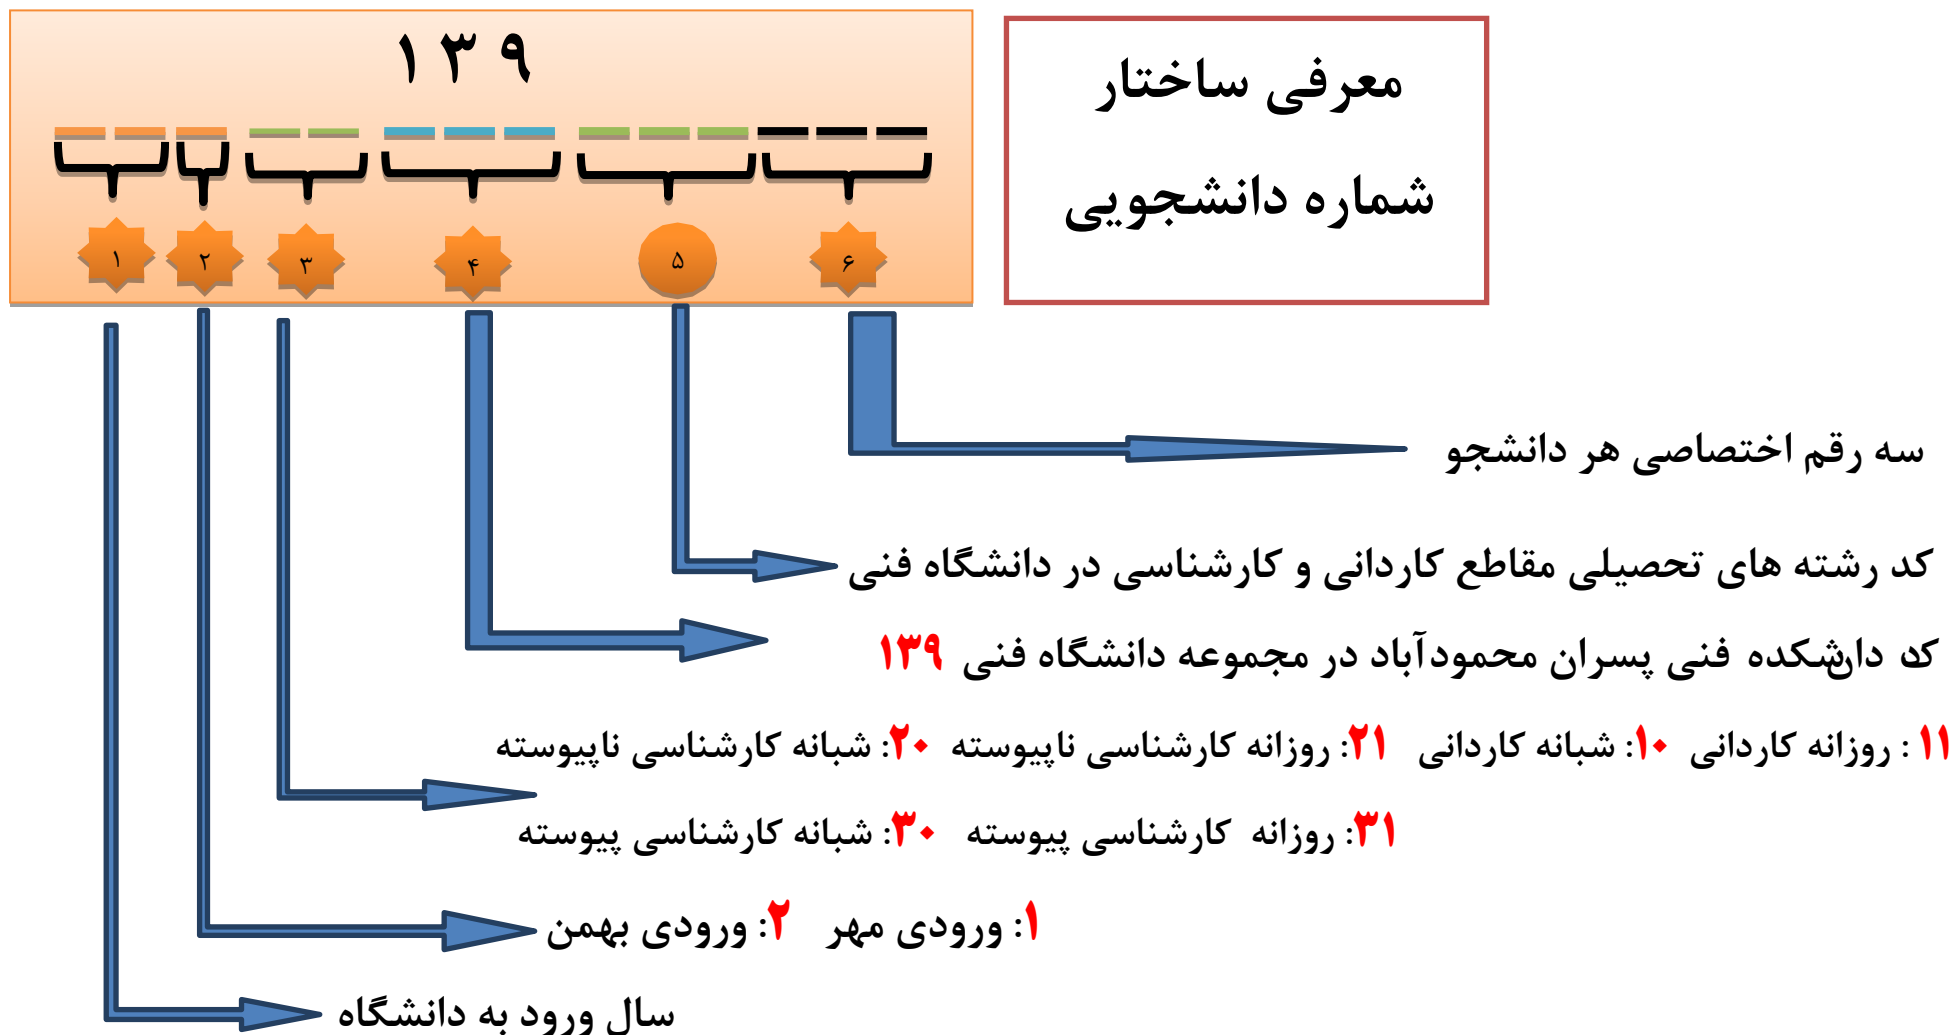

نحوه تخصیص و راهنمای شماره دانشجویی در دانشگاه فنی و حرفه ای

دانشجویان گرامی اعداد شماره دانشجویی را به این شکل در خاطر بسپارید: مثلا ۰۰۱ ۲۱ ۱۳۹ ۷۱۴ ۰۲۱

سه رقم اول باهم مثلا ۰۰۱ - دو رقمی ۲۱ - سه رقمی دانشکده ۱۳۹ - کد رشته ۷۱۴ - سه رقمی شمارنده ۰۲۱